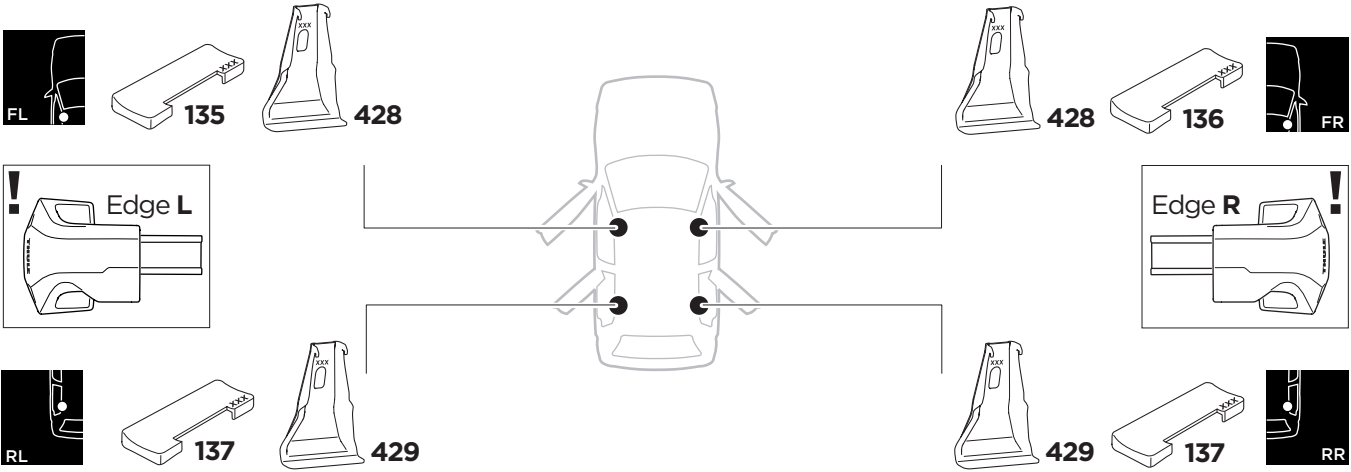

## Kit 145025

FORD S-Max, 5-dr MPV, 15-

ISO 11154-E

THULE WingBar Evo	THULE WingBar Edge	THULE WingBar	THULE SquareBar Evo	<b>Evo X (scale)</b>	<b>Edge X (scale)</b>
<b>FORD S-Max, 5-dr MPV, 15-</b>				<b>54</b>	<b>G</b>
THULE ProBar Evo	THULE SlideBar Evo				<b>X (mm/inch)</b>
<b>FORD S-Max, 5-dr MPV, 15-</b>				<b>1191 mm / 46 7/8"</b>	

THULE WingBar Evo	THULE WingBar Edge	THULE WingBar	THULE SquareBar Evo	<b>Evo Y (scale)</b>	<b>Edge Y (scale)</b>
<b>FORD S-Max, 5-dr MPV, 15-</b>				<b>51</b>	<b>M</b>
THULE ProBar Evo	THULE SlideBar Evo				<b>Y (mm/inch)</b>
<b>FORD S-Max, 5-dr MPV, 15-</b>				<b>1161 mm / 45 3/4"</b>	

	<b>W (mm/inch)</b>	<b>Z (mm/inch)</b>
<b>FORD S-Max, 5-dr MPV, 15-</b>	<b>780 mm / 30 3/4"</b>	<b>300 mm / 11 3/4"</b>