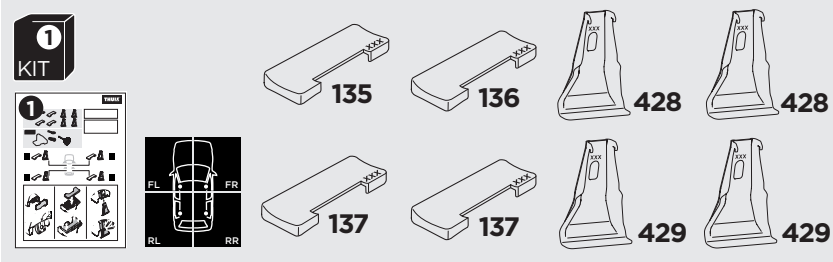

## Kit 145025

FORD S-Max, 5-dr MPV, 15-

ISO 11154-E

THULE WingBar Evo	THULE WingBar Edge	THULE WingBar	THULE SquareBar Evo	<b>Evo X (scale)</b>	<b>Edge X (scale)</b>
<b>FORD S-Max, 5-dr MPV, 15-</b>				<b>54</b>	<b>G</b>
THULE ProBar Evo	THULE SlideBar Evo				<b>X (mm/inch)</b>
<b>FORD S-Max, 5-dr MPV, 15-</b>				<b>1191 mm / 46 7/8"</b>	

THULE WingBar Evo	THULE WingBar Edge	THULE WingBar	THULE SquareBar Evo	<b>Evo Y (scale)</b>	<b>Edge Y (scale)</b>
<b>FORD S-Max, 5-dr MPV, 15-</b>				<b>51</b>	<b>M</b>
THULE ProBar Evo	THULE SlideBar Evo				<b>Y (mm/inch)</b>
<b>FORD S-Max, 5-dr MPV, 15-</b>				<b>1161 mm / 45 3/4"</b>	

	<b>W (mm/inch)</b>	<b>Z (mm/inch)</b>
<b>FORD S-Max, 5-dr MPV, 15-</b>	<b>780 mm / 30 3/4"</b>	<b>300 mm / 11 3/4"</b>